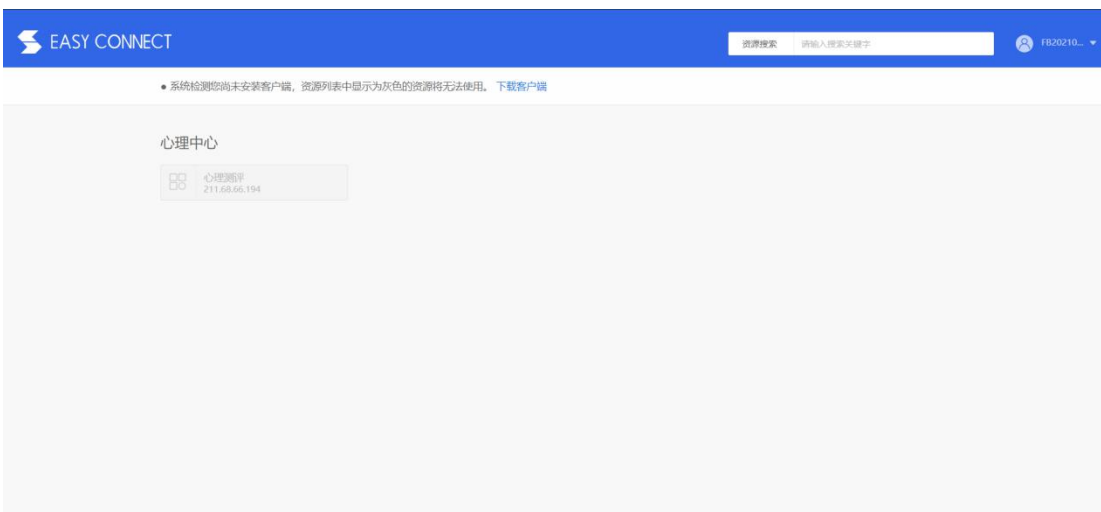

2. 输入用户名、密码

用户名为考生准考证号，密码为 CFAU*考生确认参加考试时提供的手机号

例：用户名：20220414001

密码：CFAU*13012341234

3. 登录后按系统提示安装客户端